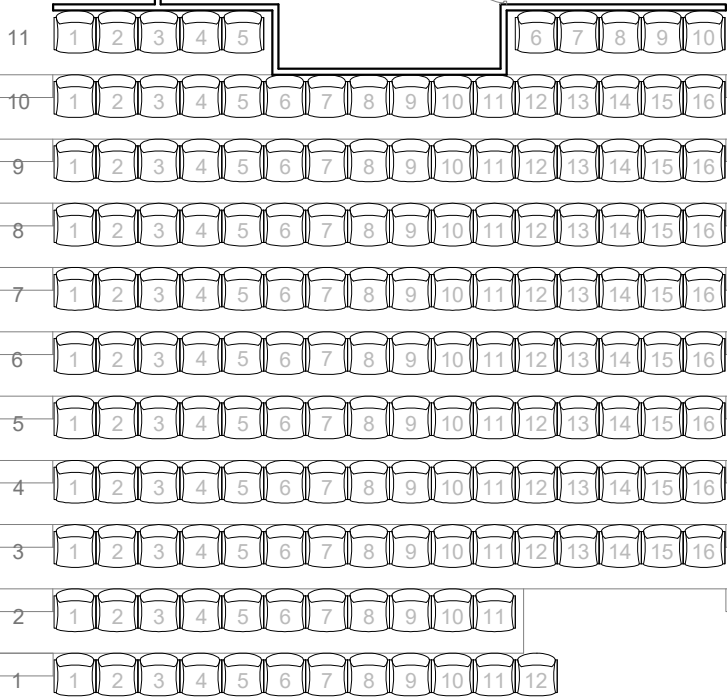

FOYER

29 escalones
de D. 75 x 0.28

ACCESO

ACCESO

ESCENARIO
13.90m x 7.55m
H=4.93

SALIDA DE EMERGENCIA

1.20

1.60

8.30

1.60

1.20

.80

1.80

1.80

1.80

1.80