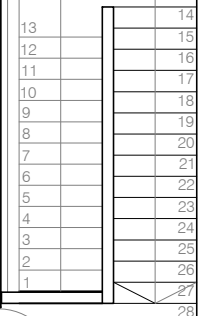

FOYER

29 escalones
de D. 75 x 0.28

ACCESO

ACCESO

ESCENARIO
13.90m x 7.55m
H=4.93

SALIDA DE EMERGENCIA

1.20

1.60

8.30

1.60

1.20

.80

1.80

1.80

1.80

1.80